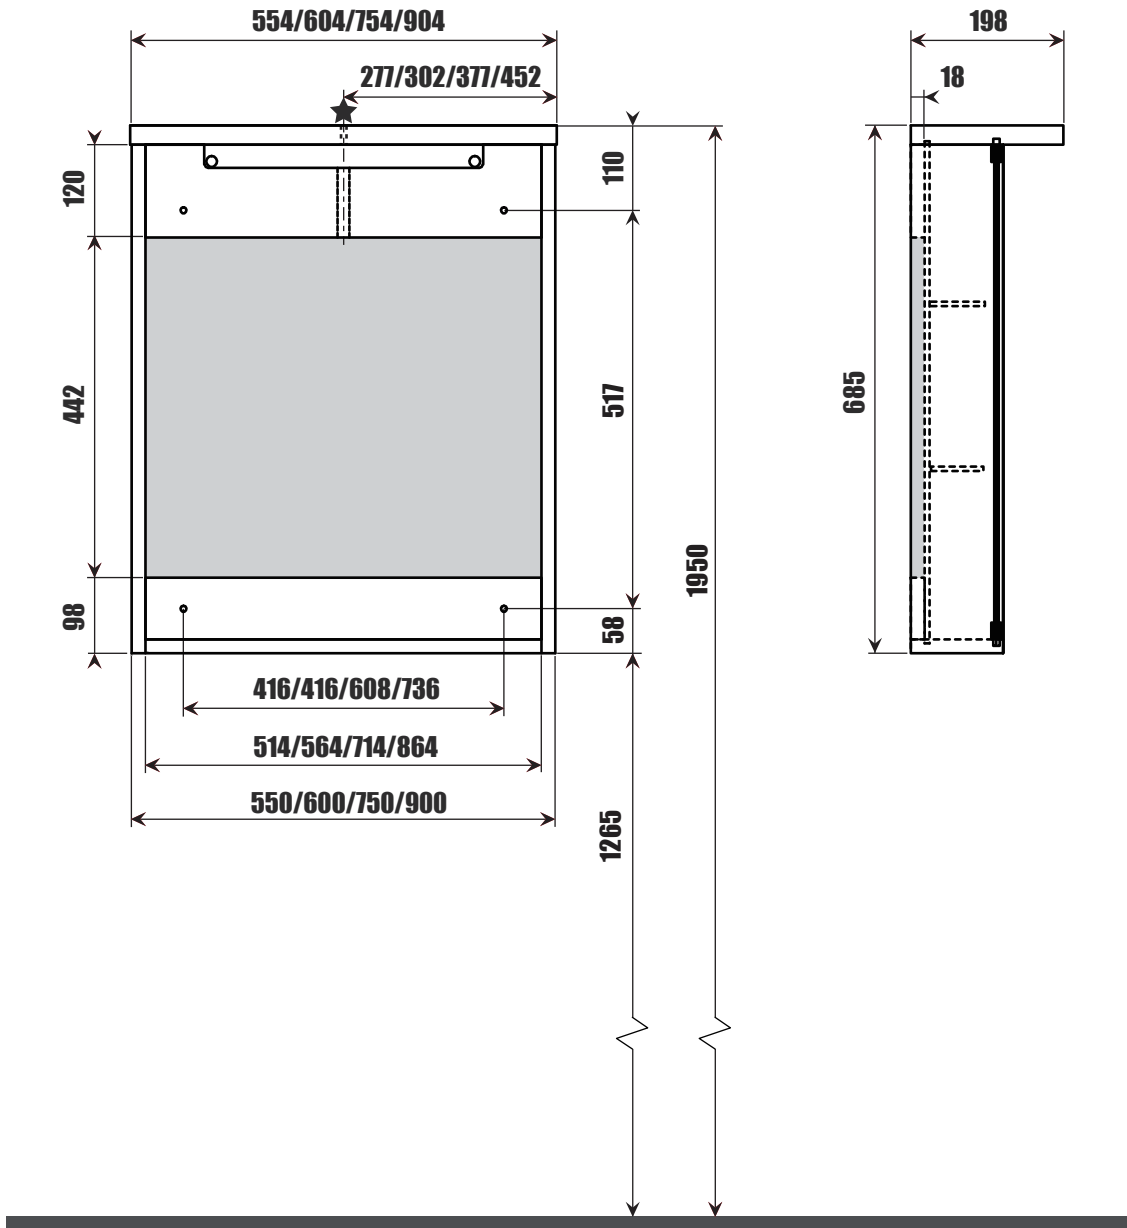

NORO Alva 550/600/750/900(mm)

- Ⓢ(SE) Installationsmått för el
- Ⓢ(FI) Sähkön asennusmitat
- Ⓢ(NO) Installasjonsmål for el
- Ⓢ(DK) Installationsmål for el
- Ⓢ(GB) Measurements for installation of electricity

550/600 mm model	A	B	C	D
	685mm	198mm	554/604mm	120mm

750/900 mm model	A	B	C	D
	685mm	198mm	754/904mm	120mm

V x 8

P x 4

Q x 4

**FOR CIRCUIT
BREAKER SOCKET**

C x 1

S x 1

K x 2

H x 2 / H x 3

ALVA 550/600

Art. nr.	Qty	Meas. (mm)
①	2	660 X 120 X 18
②	1	514/564 X 80 X 15
③	1	514/564 X 120 X 15
④	1	554/604 X 198 X 25
⑤	1	514/564 X 120 X 18
⑥	1	524/574 X 652 X 5
⑦	2	633 X 254/279 X 6
⑧	1	62 X 62 X 12
⑨	2	512/562 X 76 X 6

ALVA 750/900		
Art. nr.	Qty	Meas. (mm)
①	2	660 X 120 X 18
②	1	714/864 X 80 X 15
③	1	714/864 X 120 X 15
④	1	754/904 X 198 X 25
⑤	1	714/864 X 120 X 18
⑥	1	724/874 X 652 X 5
⑦	3	235/285 X 633 X 6
⑧	1	62 X 62 X 12
⑨	2	712/862 X 76 X 6