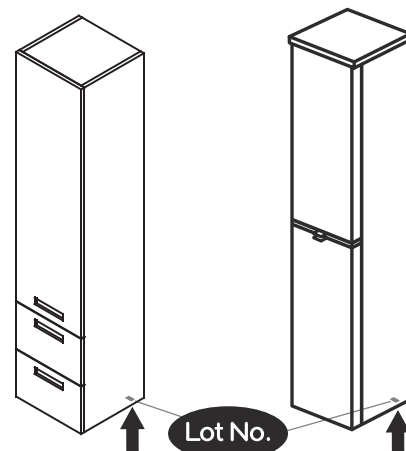

Lot No.

- Ⓢ🇪 LOT-nummer
- Ⓢ🇫🇮 LOT-numeron
- Ⓢ🇳🇴 LOT-nummeret
- Ⓢ🇩🇰 LOT nummer
- Ⓢ🇺🇰 LOT number

NORO

- Ⓢ🇪 LOT nummer används för spårning av information av produktens tillverkningshistoria. Informationen är mycket viktig i vår strävan av att göra Noro's produkter bättre.
- Ⓢ🇫🇮 LOT numeroa käytetään jäljittämään tuotteen valmistushistoria. Tieto on erittäin tärkeä jotta voimme parantaa Noro tuotteiden laatua.
- Ⓢ🇳🇴 LOT nummer brukes for sporing av informasjon av produktet produksjonshistorie. Informasjonen er viktig for at vi skal kunne gjøre Noro's produkter bedre.
- Ⓢ🇩🇰 LOT nummer bruges til at spore oplysninger om produktets fremstilling historie. Oplysningerne er meget vigtig i vores bestræbelser på at gøre Noro's produkter bedre.
- Ⓢ🇺🇰 LOT number is used to track the details of the product's manufacturing history. The information is very important in our quest to make the Noro's products better.