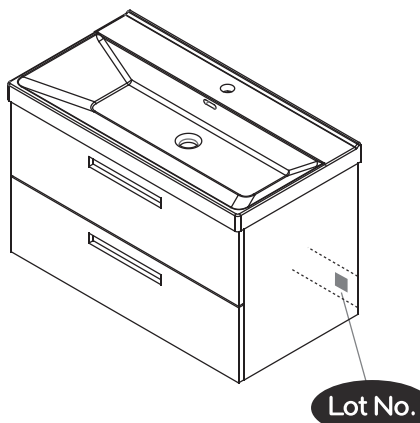

NORO

ALVA

Lot No.

- Ⓢ🇪 LOT-nummer
- Ⓢ🇫🇮 LOT-numeron
- Ⓢ🇳🇴 LOT-nummeret
- Ⓢ🇩🇰 LOT nummer
- Ⓢ🇺🇰 LOT number

NORO

- Ⓢ🇪 LOT nummer används för spårning av information av produktens tillverkningshistoria. Informationen är mycket viktig i vår strävan av att göra Noro's produkter bättre.
- Ⓢ🇫🇮 LOT numeroa käytetään jäljittämään tuotteen valmistushistoria. Tieto on erittäin tärkeä jotta voimme parantaa Noro tuotteiden laatua.
- Ⓢ🇳🇴 LOT nummer brukes for sporing av informasjon av produktet produksjonshistorie. Informasjonen er viktig for at vi skal kunne gjøre Noro's produkter bedre.
- Ⓢ🇩🇰 LOT nummer bruges til at spore oplysninger om produktets fremstilling historie. Oplysningerne er meget vigtig i vores bestræbelser på at gøre Noro's produkter bedre.
- Ⓢ🇺🇰 LOT number is used to track the details of the product's manufacturing history. The information is very important in our quest to make the Noro's products better.

NORO Alva 550/600/750/900(mm)

- Ⓢ(SE) Installationsmått för el
- Ⓢ(FI) Sähkön asennusmitat
- Ⓢ(NO) Installasjonsmål for el
- Ⓢ(DK) Installationsmål for el
- Ⓢ(GB) Measurements for installation of electricity

K x 2

H x 2 / H x 3

ALVA 550/600

Art. nr.	Qty	Meas. (mm)
①	2	660 X 120 X 18
②	1	514/564 X 80 X 15
③	1	514/564 X 120 X 15
④	1	554/604 X 198 X 25
⑤	1	514/564 X 120 X 18
⑥	1	524/574 X 652 X 5
⑦	2	633 X 254/279 X 6
⑧	1	62 X 62 X 12
⑨	2	512/562 X 76 X 6

ALVA 750/900		
Art. nr.	Qty	Meas. (mm)
①	2	660 X 120 X 18
②	1	714/864 X 80 X 15
③	1	714/864 X 120 X 15
④	1	754/904 X 198 X 25
⑤	1	714/864 X 120 X 18
⑥	1	724/874 X 652 X 5
⑦	3	235/285 X 633 X 6
⑧	1	62 X 62 X 12
⑨	2	712/862 X 76 X 6