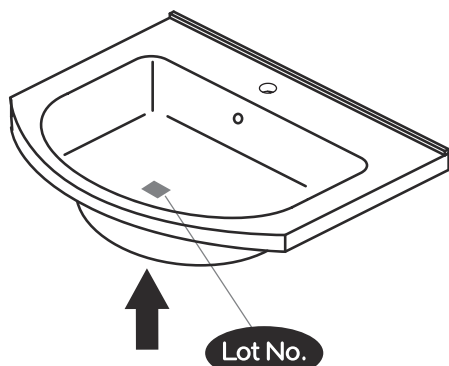

NORO

ALVA

Lot No.

- Ⓢ🇪 LOT-nummer
- Ⓢ🇫🇮 LOT-numeron
- Ⓢ🇳🇴 LOT-nummeret
- Ⓢ🇩🇰 LOT nummer
- Ⓢ🇺🇰 LOT number

NORO

- Ⓢ🇪 LOT nummer används för spårning av information av produktens tillverkningshistoria. Informationen är mycket viktig i vår strävan av att göra Noro's produkter bättre.
- Ⓢ🇫🇮 LOT numeroa käytetään jäljittämään tuotteen valmistushistoria. Tieto on erittäin tärkeä jotta voimme parantaa Noro tuotteiden laatua.
- Ⓢ🇳🇴 LOT nummer brukes for sporing av informasjon av produktet produksjonshistorie. Informasjonen er viktig for at vi skal kunne gjøre Noro's produkter bedre.
- Ⓢ🇩🇰 LOT nummer bruges til at spore oplysninger om produktets fremstilling historie. Oplysningerne er meget vigtig i vores bestræbelser på at gøre Noro's produkter bedre.
- Ⓢ🇺🇰 LOT number is used to track the details of the product's manufacturing history. The information is very important in our quest to make the Noro's products better.

NORO Alva 550/600/750/900(mm)

- Ⓢ(SE) Installationsmått för el
- Ⓢ(FI) Sähkön asennusmitat
- Ⓢ(NO) Installasjonsmål for el
- Ⓢ(DK) Installationsmål for el
- Ⓢ(GB) Measurements for installation of electricity

K x 2

H x 2 / H x 3

ALVA 550/600

Art. nr.	Qty	Meas. (mm)
①	2	660 X 120 X 18
②	1	514/564 X 80 X 15
③	1	514/564 X 120 X 15
④	1	554/604 X 198 X 25
⑤	1	514/564 X 120 X 18
⑥	1	524/574 X 652 X 5
⑦	2	633 X 254/279 X 6
⑧	1	62 X 62 X 12
⑨	2	512/562 X 76 X 6

ALVA 750/900		
Art. nr.	Qty	Meas. (mm)
①	2	660 X 120 X 18
②	1	714/864 X 80 X 15
③	1	714/864 X 120 X 15
④	1	754/904 X 198 X 25
⑤	1	714/864 X 120 X 18
⑥	1	724/874 X 652 X 5
⑦	3	235/285 X 633 X 6
⑧	1	62 X 62 X 12
⑨	2	712/862 X 76 X 6