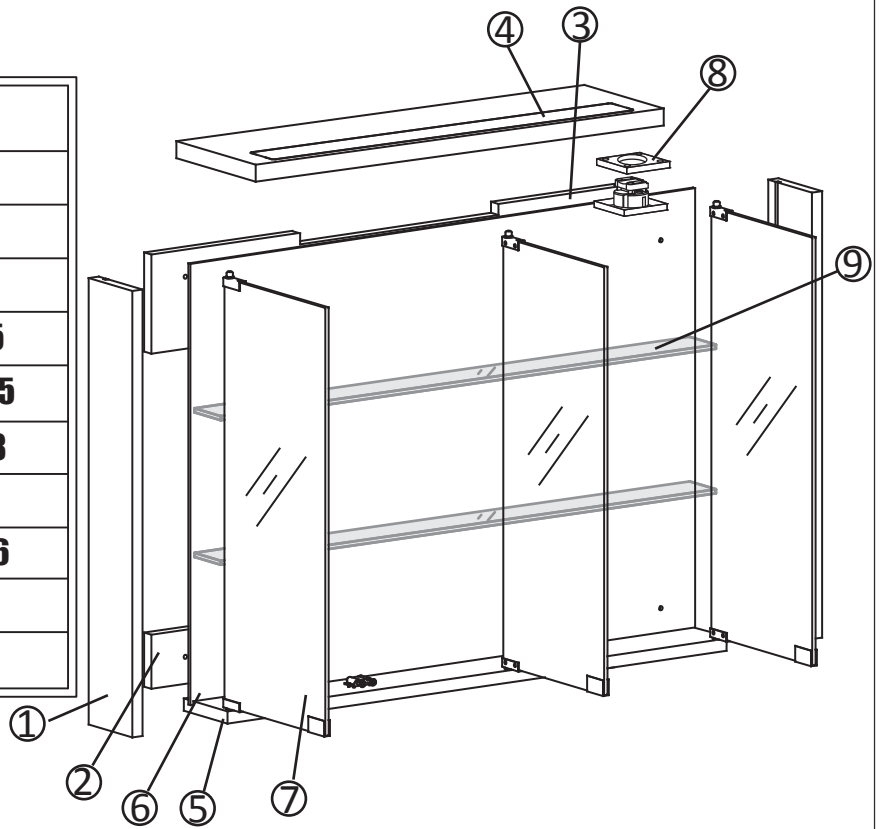

550/600 mm model	A	B	C	D
	685mm	198mm	554/604mm	120mm

750/900 mm model	A	B	C	D
	685mm	198mm	754/904mm	120mm

V x 8

P x 4

Q x 4

**FOR CIRCUIT
BREAKER SOCKET**

C x 1

S x 1

K x 2

H x 2 / H x 3

ALVA 550/600

Art. nr.	Qty	Meas. (mm)
①	2	660 X 120 X 18
②	1	514/564 X 80 X 15
③	1	514/564 X 120 X 15
④	1	554/604 X 198 X 25
⑤	1	514/564 X 120 X 18
⑥	1	524/574 X 652 X 5
⑦	2	633 X 254/279 X 6
⑧	1	62 X 62 X 12
⑨	2	512/562 X 76 X 6

ALVA 750/900		
Art. nr.	Qty	Meas. (mm)
①	2	660 X 120 X 18
②	1	714/864 X 80 X 15
③	1	714/864 X 120 X 15
④	1	754/904 X 198 X 25
⑤	1	714/864 X 120 X 18
⑥	1	724/874 X 652 X 5
⑦	3	235/285 X 633 X 6
⑧	1	62 X 62 X 12
⑨	2	712/862 X 76 X 6