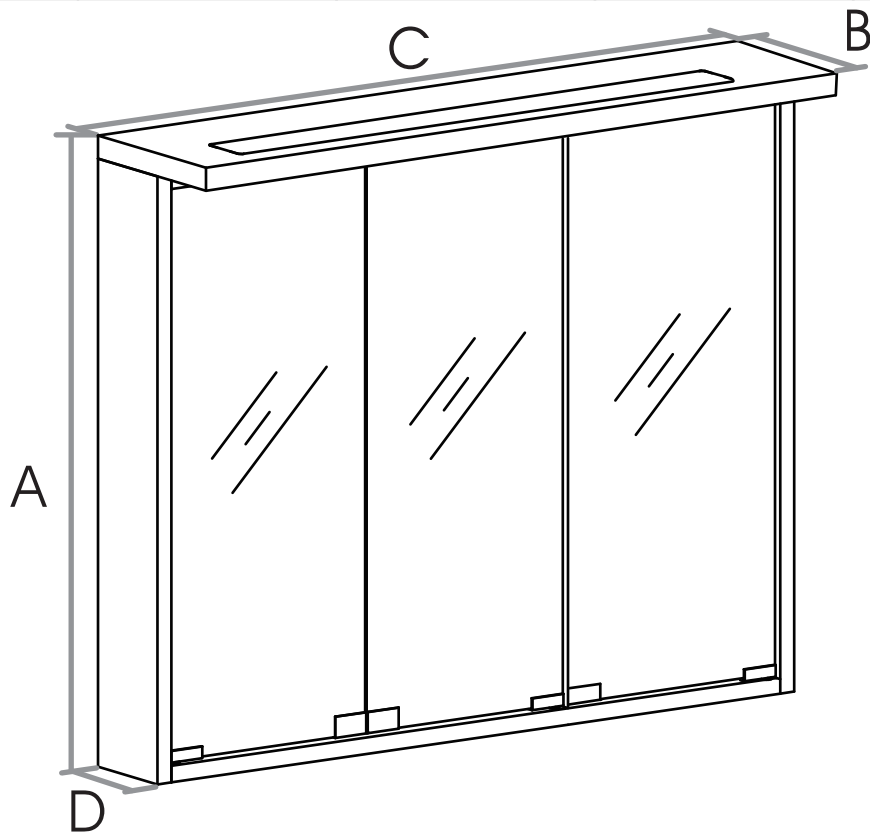

NORO Alva 550/600/750/900(mm)

- Ⓢ(SE) Installationsmått för el
- Ⓢ(FI) Sähkön asennusmitat
- Ⓢ(NO) Installasjonsmål for el
- Ⓢ(DK) Installationsmål for el
- Ⓢ(GB) Measurements for installation of electricity

550/600 mm model	A	B	C	D
	685mm	198mm	554/604mm	120mm

750/900 mm model	A	B	C	D
	685mm	198mm	754/904mm	120mm

V x 8

P x 4

Q x 4

**FOR CIRCUIT
BREAKER SOCKET**

C x 1

S x 1