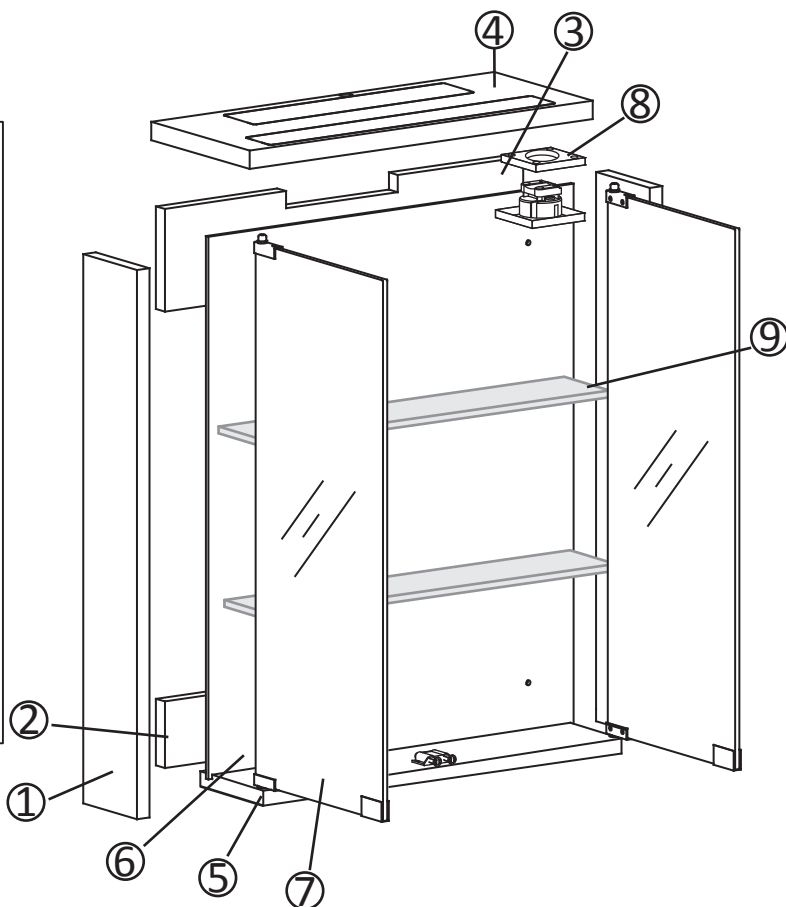

550/600 mm model	A	B	C	D
	685mm	198mm	554/604mm	120mm

750/900 mm model	A	B	C	D
	685mm	198mm	754/904mm	120mm

V x 8

P x 4

Q x 4

**FOR CIRCUIT
BREAKER SOCKET**

C x 1

S x 1

K x 2

H x 2 / H x 3

ALVA 550/600

Art. nr.	Qty	Meas. (mm)
①	2	660 X 120 X 18
②	1	514/564 X 80 X 15
③	1	514/564 X 120 X 15
④	1	554/604 X 198 X 25
⑤	1	514/564 X 120 X 18
⑥	1	524/574 X 652 X 5
⑦	2	633 X 254/279 X 6
⑧	1	62 X 62 X 12
⑨	2	512/562 X 76 X 6

ALVA 750/900		
Art. nr.	Qty	Meas. (mm)
①	2	660 X 120 X 18
②	1	714/864 X 80 X 15
③	1	714/864 X 120 X 15
④	1	754/904 X 198 X 25
⑤	1	714/864 X 120 X 18
⑥	1	724/874 X 652 X 5
⑦	3	235/285 X 633 X 6
⑧	1	62 X 62 X 12
⑨	2	712/862 X 76 X 6