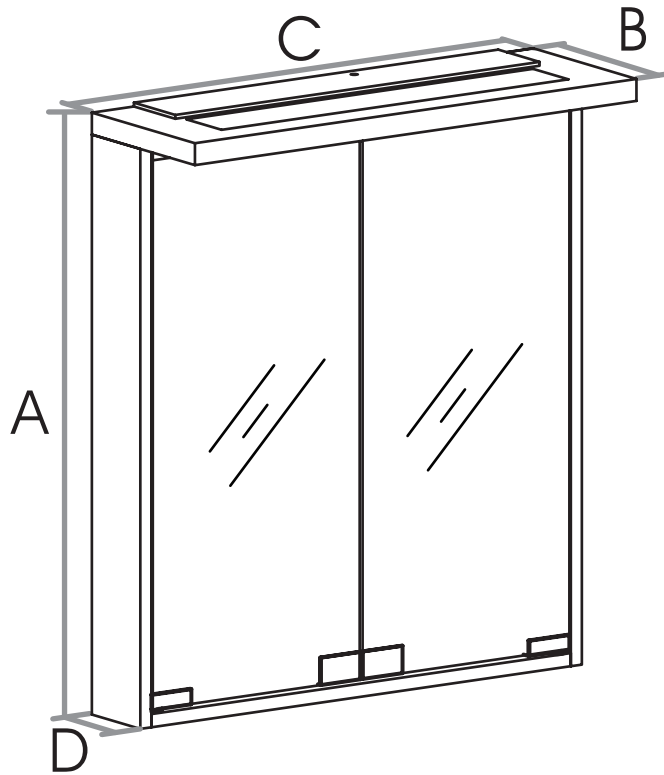

NORO Alva 550/600/750/900(mm)

- Ⓢ(SE) Installationsmått för el
- Ⓢ(FI) Sähkön asennusmitat
- Ⓢ(NO) Installasjonsmål for el
- Ⓢ(DK) Installationsmål for el
- Ⓢ(GB) Measurements for installation of electricity

550/600 mm model	A	B	C	D
	685mm	198mm	554/604mm	120mm

750/900 mm model	A	B	C	D
	685mm	198mm	754/904mm	120mm

V x 8

P x 4

Q x 4

**FOR CIRCUIT
BREAKER SOCKET**

C x 1

S x 1

ALVA 750/900		
Art. nr.	Qty	Meas. (mm)
①	2	660 X 120 X 18
②	1	714/864 X 80 X 15
③	1	714/864 X 120 X 15
④	1	754/904 X 198 X 25
⑤	1	714/864 X 120 X 18
⑥	1	724/874 X 652 X 5
⑦	3	235/285 X 633 X 6
⑧	1	62 X 62 X 12
⑨	2	712/862 X 76 X 6